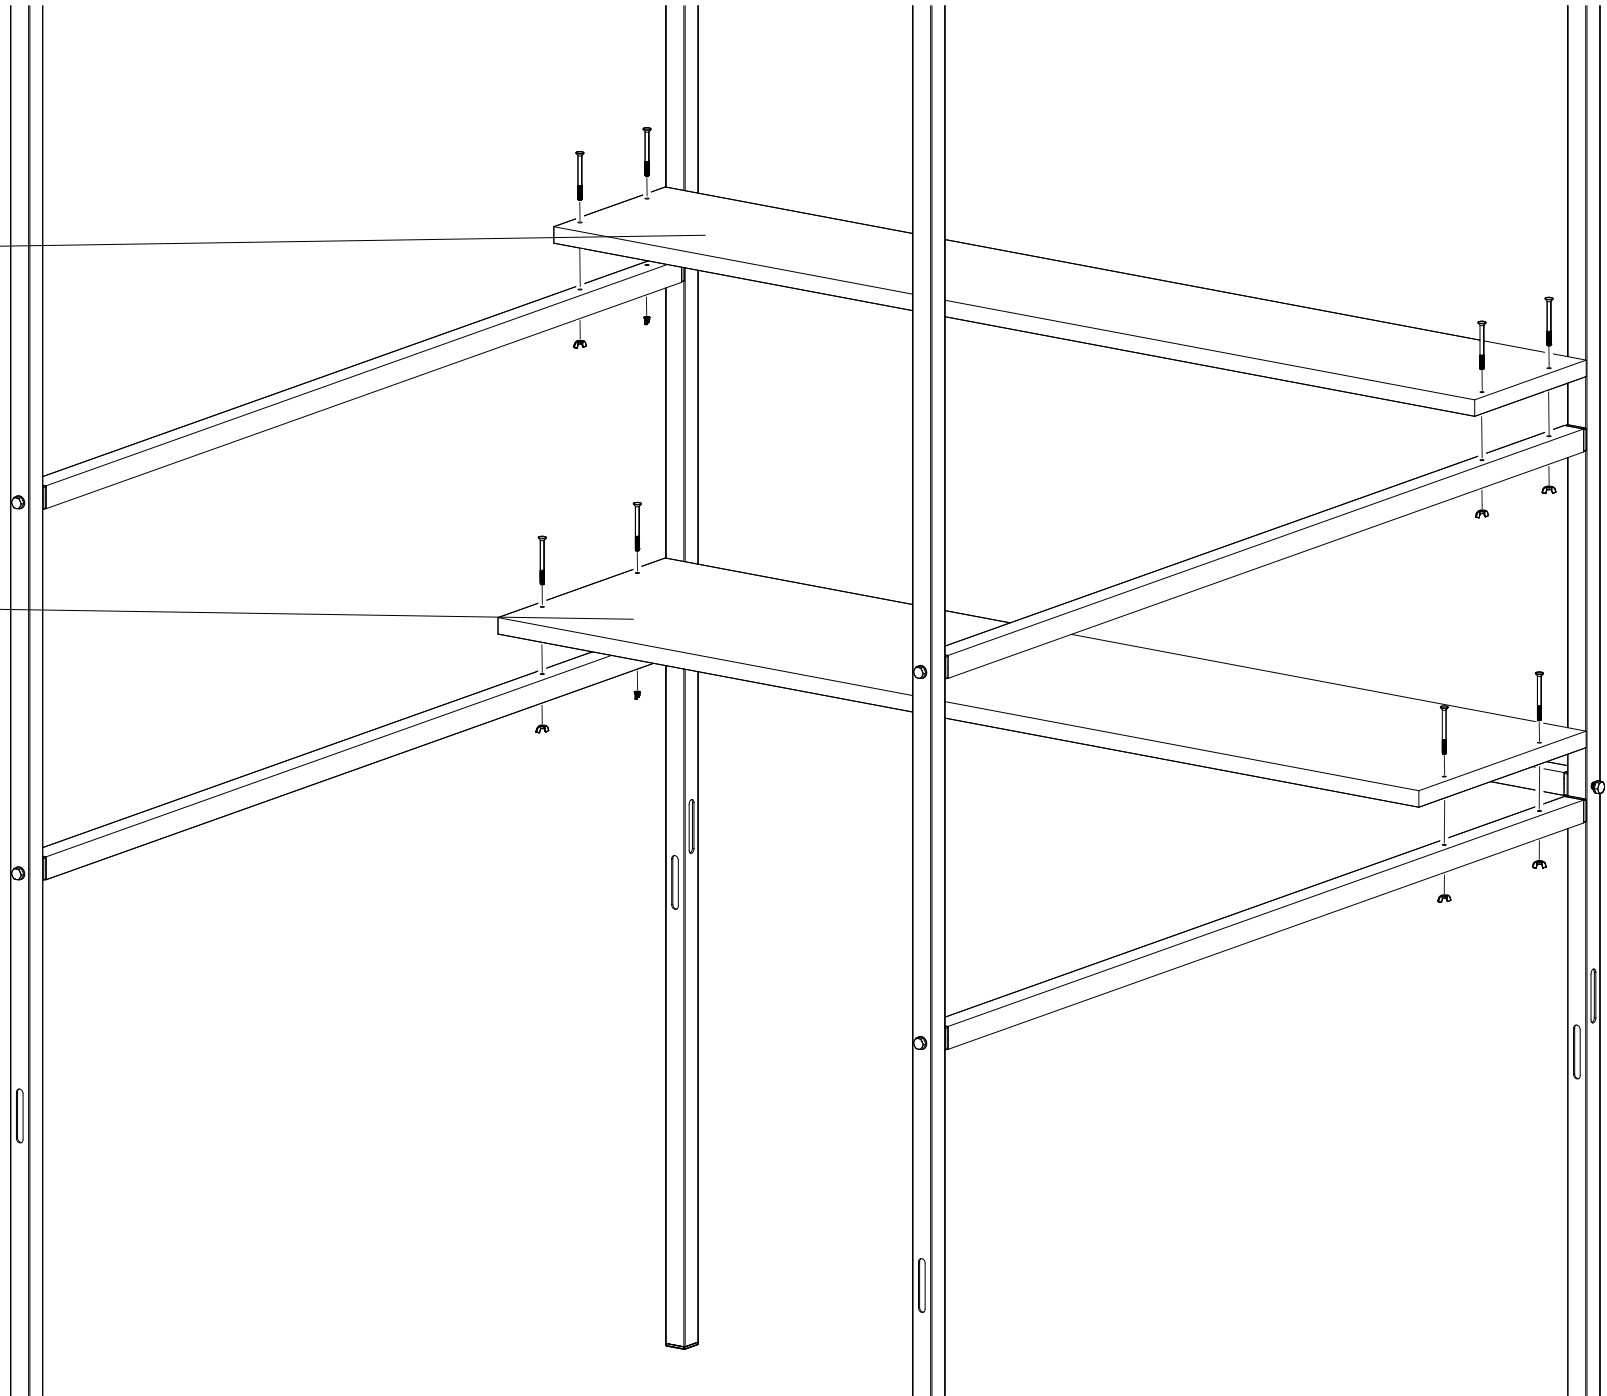

NARROW
WĄSKA
SCHMAL

WIDE
SZEROKA
BREIT

8x

5

BACK
TYŁ
HINTEN

7

BACK
TYŁ
HINTEN