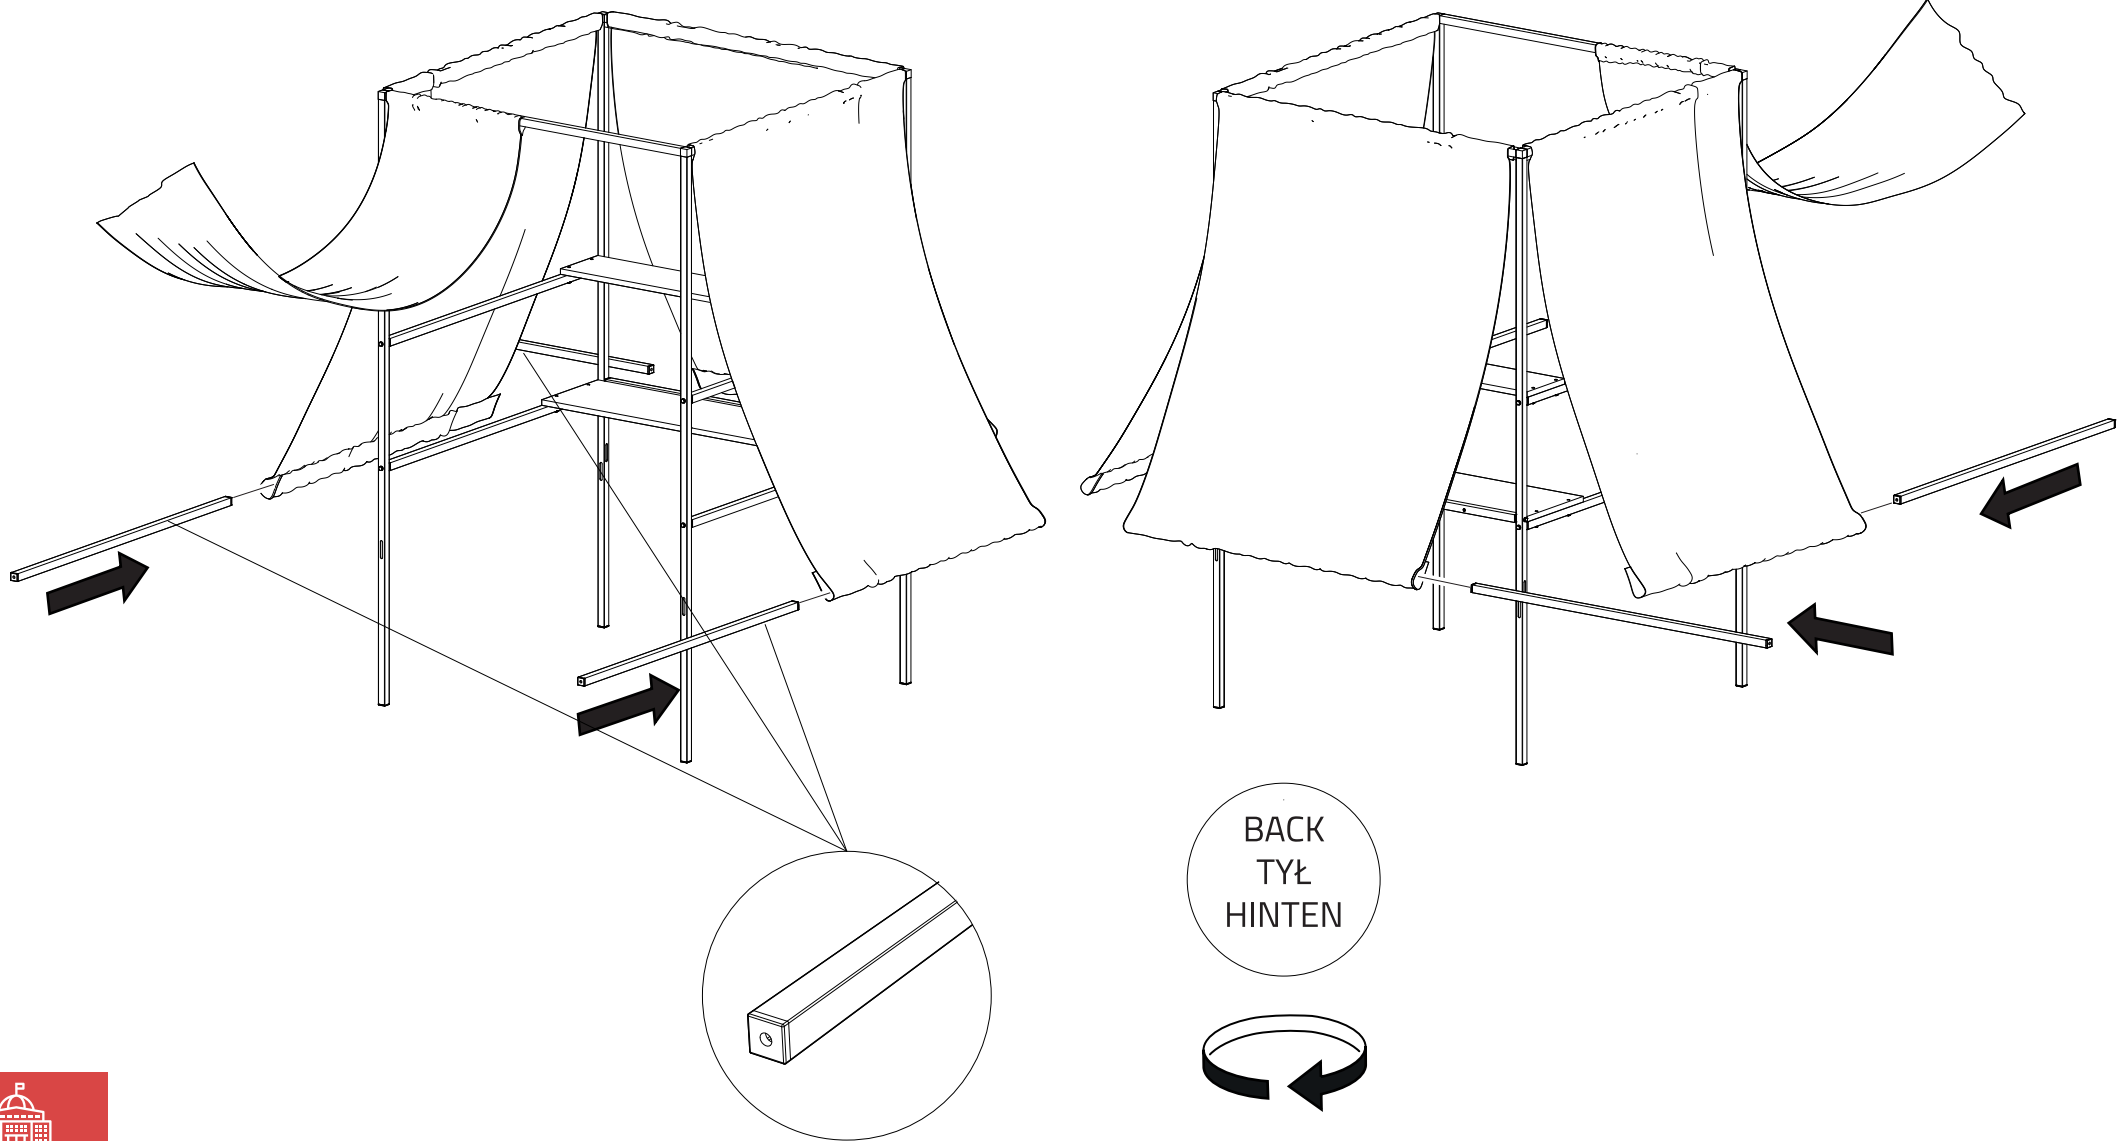

NARROW
WĄSKA
SCHMAL

WIDE
SZEROKA
BREIT

8x

5

BACK
TYŁ
HINTEN

7

BACK
TYŁ
HINTEN