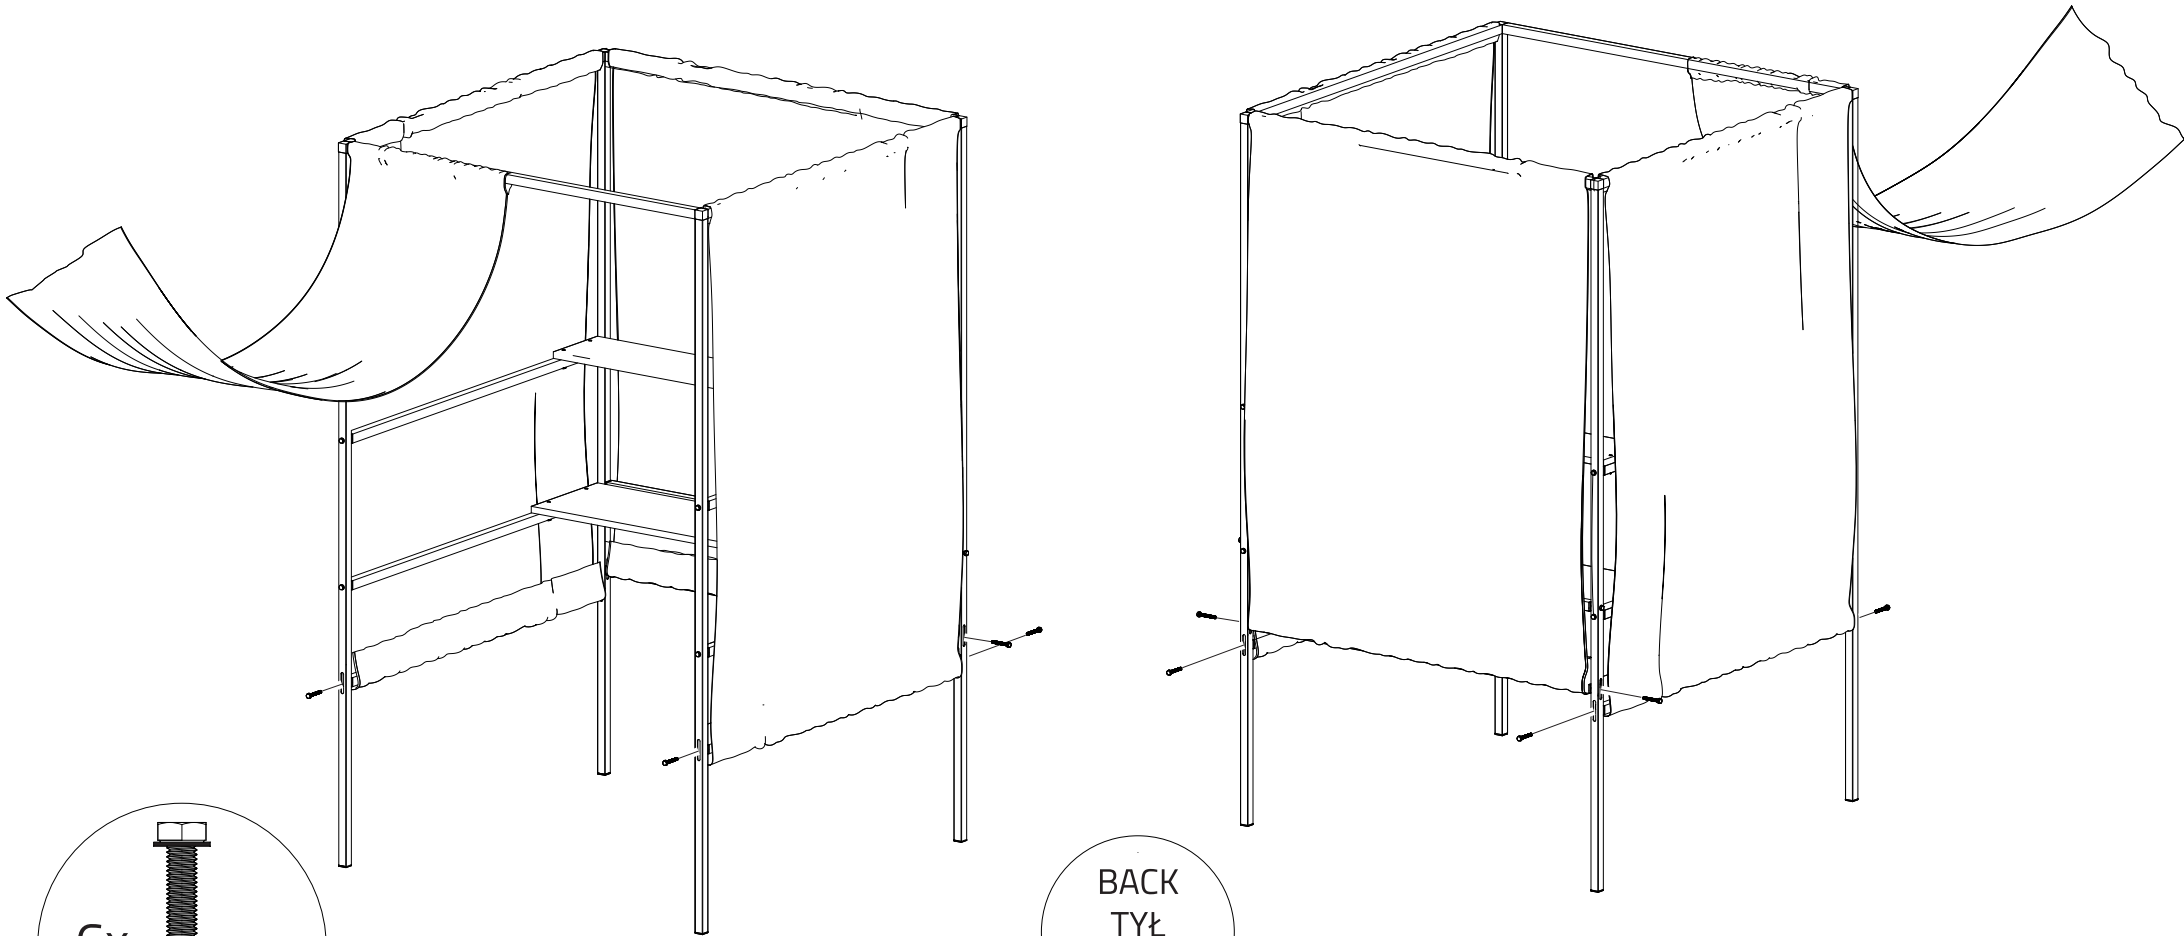

NARROW
WĄSKA
SCHMAL

WIDE
SZEROKA
BREIT

8x

5

BACK
TYŁ
HINTEN

7

BACK
TYŁ
HINTEN