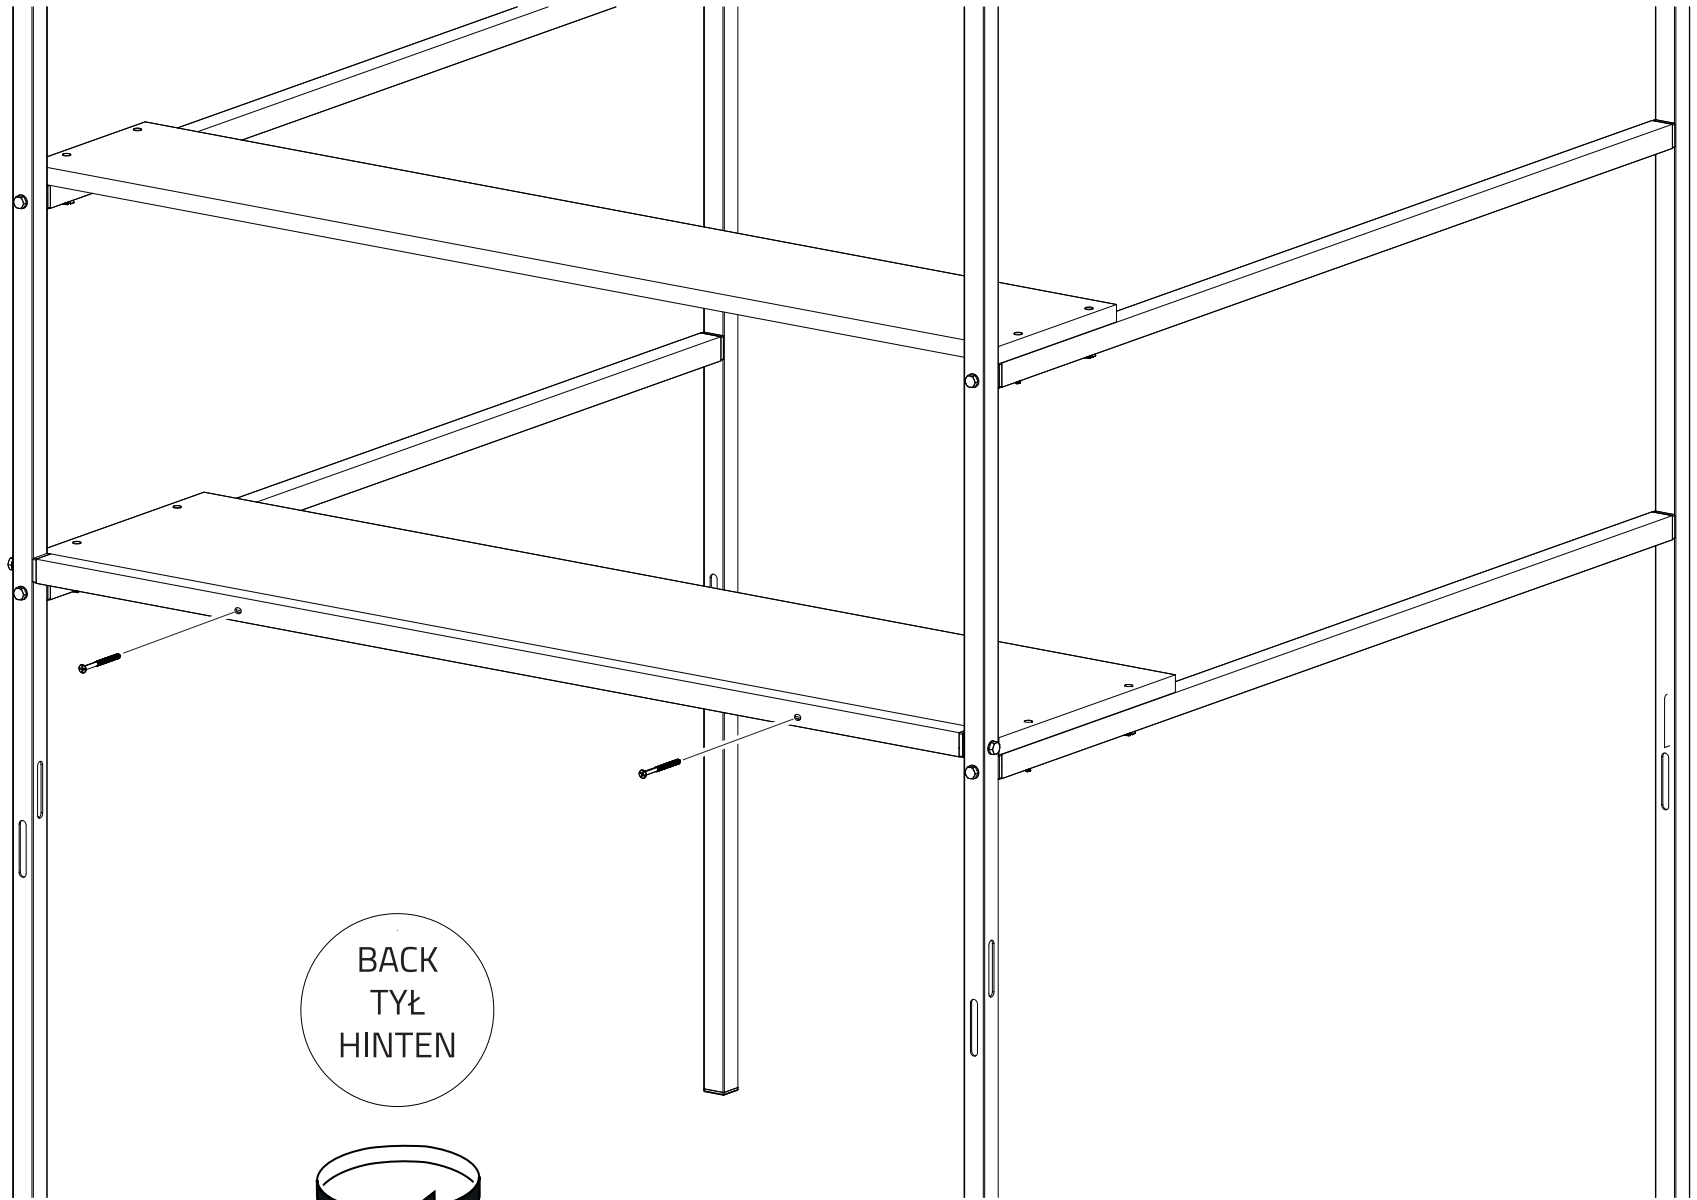

NARROW
WĄSKA
SCHMAL

WIDE
SZEROKA
BREIT

8x

5

BACK
TYŁ
HINTEN

7

BACK
TYŁ
HINTEN