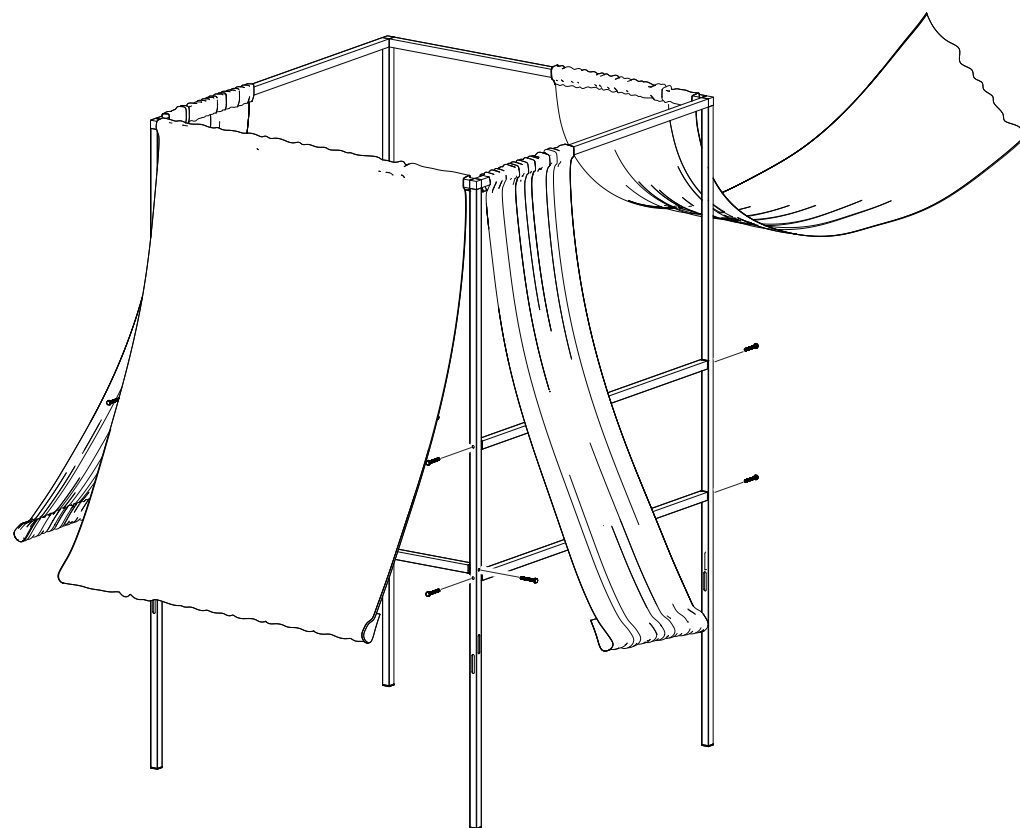

BACK
TYŁ
HINTEN